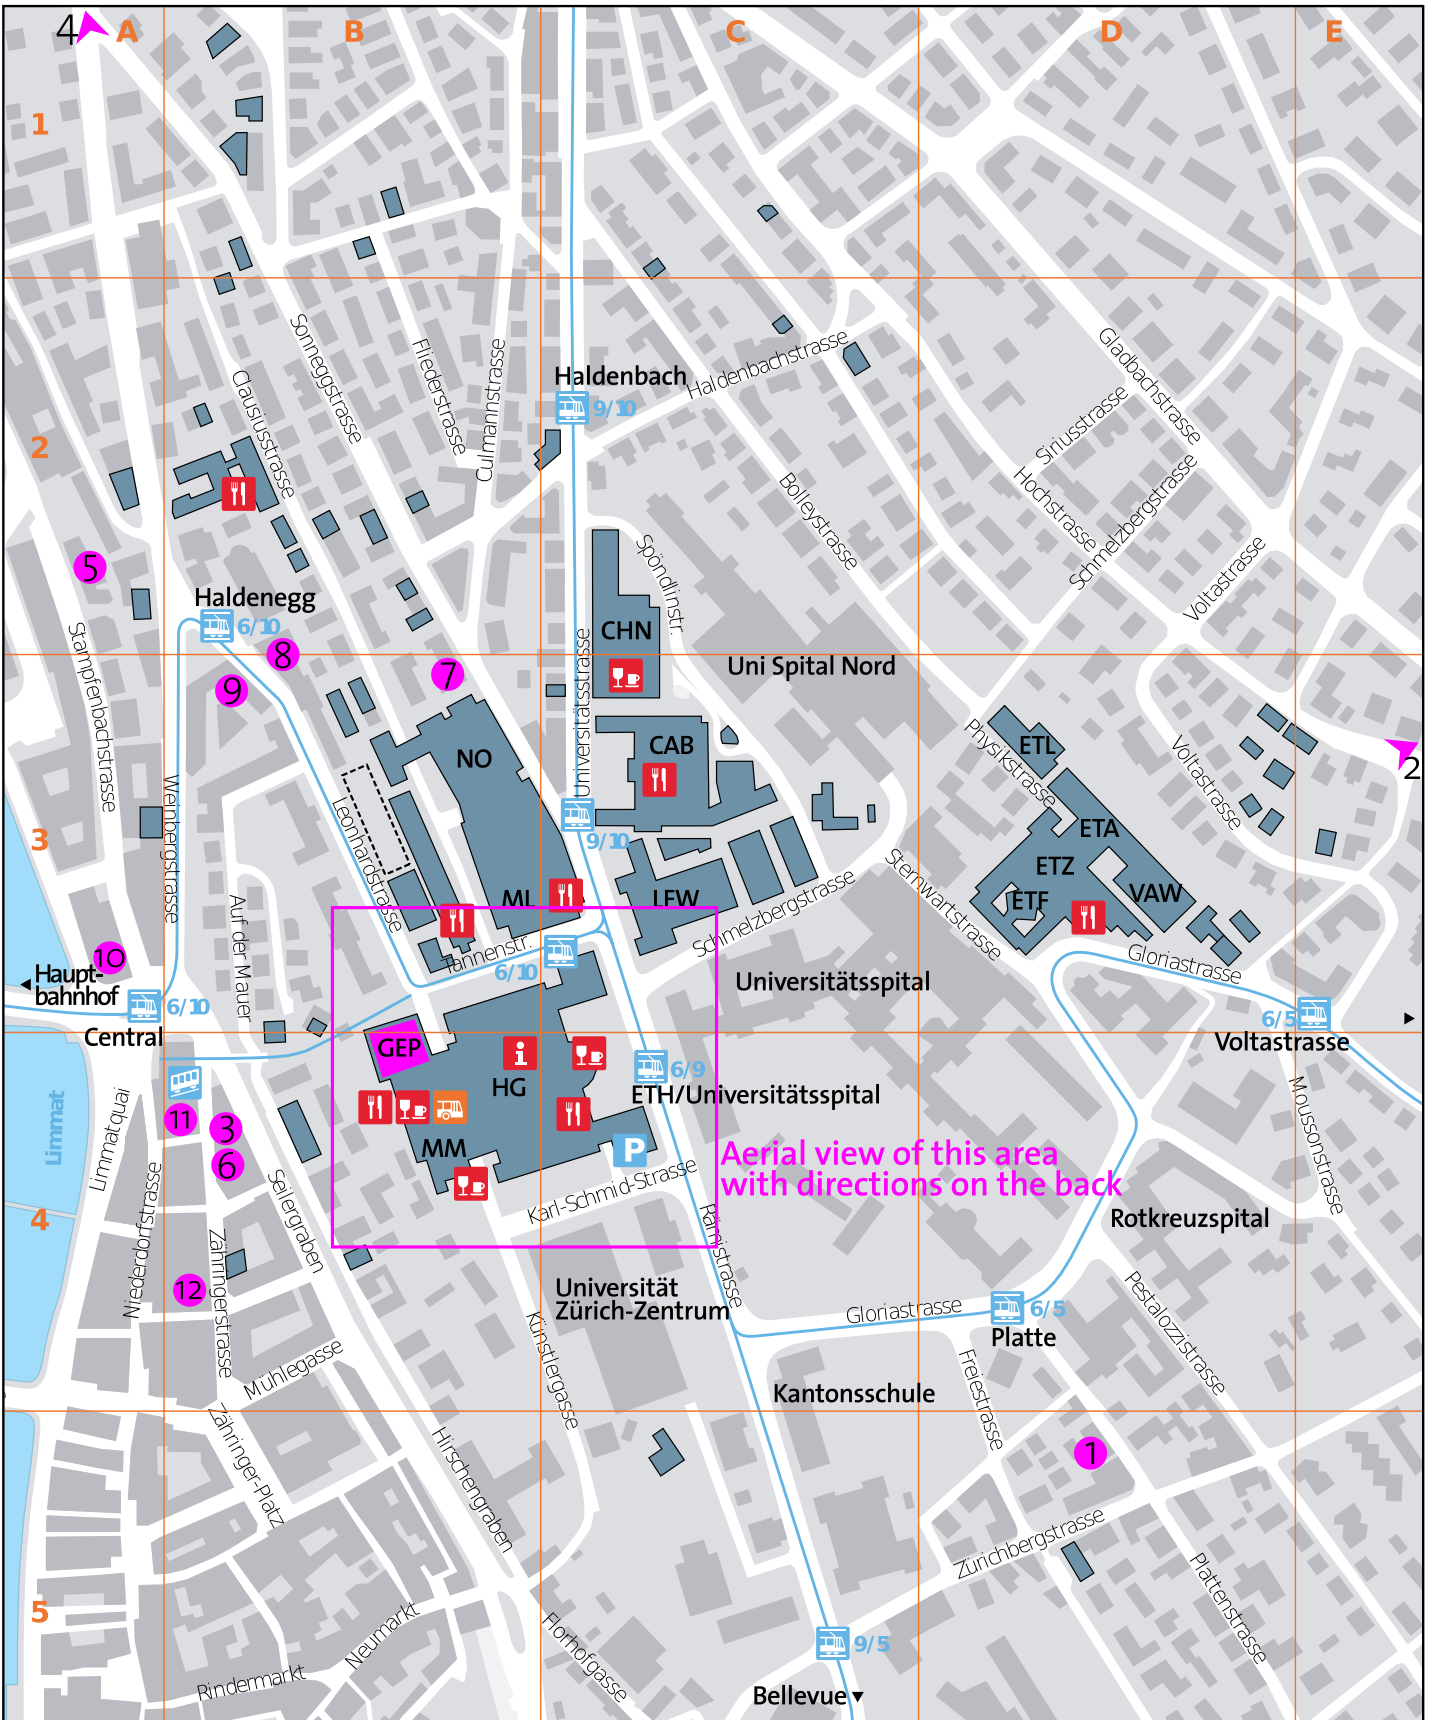

ETH Zürich - campus location Zentrum

- | | | |
|--|--|---|
|  MobiOpp Venue |  Tram stop |  ETH Cafeteria/Canteen (ger. "Mensa") |
|  MobiOpp Hotels |  Polybahn funicular railway |  ETH Coffeehouse (ger. "Cafeteria") |
|  Other Hotels |  ETH-bus to Höggerberg campus |  ETH Information Desk (Tel: +41 44 632 25 50) |
| (see the back for hotel names and addresses) | | |
| | |  ETH Building XYZ |

Herausgeberin: ETH Zürich, Hochschulkommunikation, Mai 2011
 Kartenmaterial: Institut für Kartographie der ETH Zürich, bearbeitet von Immobilien,
 Stab Portfoliomanagement, Hochschulkommunikation und Andrea Picu