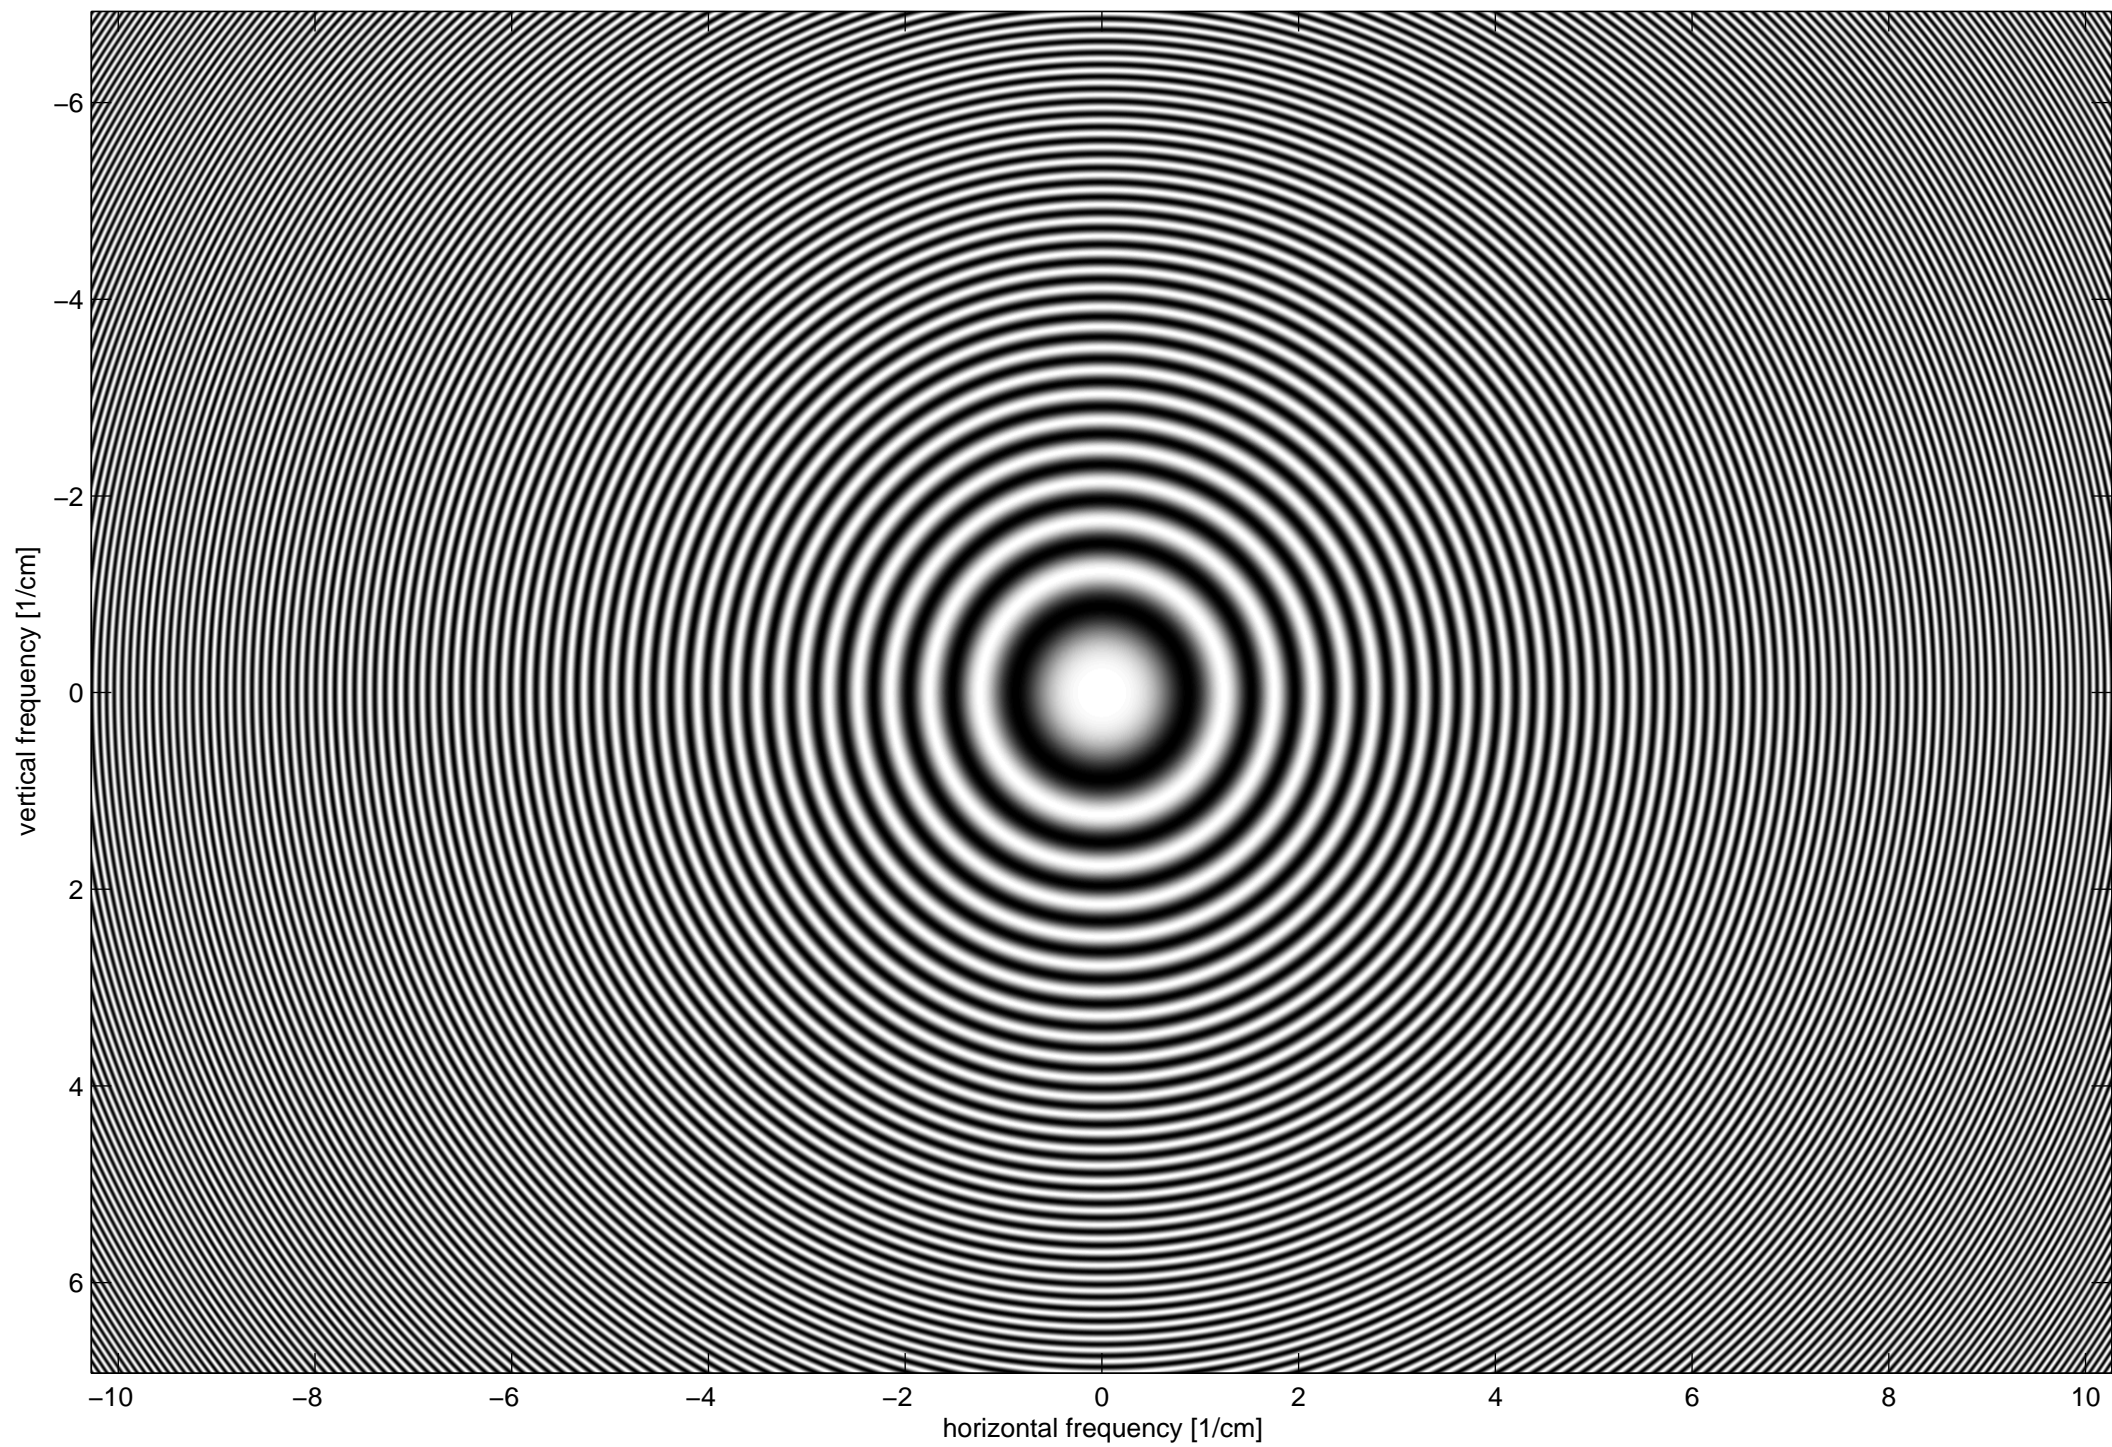

Zoneplate pattern

Grid sampling pattern 4 cm^{-1}

Horizontal sampling pattern 4 cm^{-1}

Grid sampling pattern 6 cm⁻¹

Horizontal sampling pattern 6 cm^{-1}

Grid sampling pattern 8 cm^{-1}

Horizontal sampling pattern 8 cm^{-1}